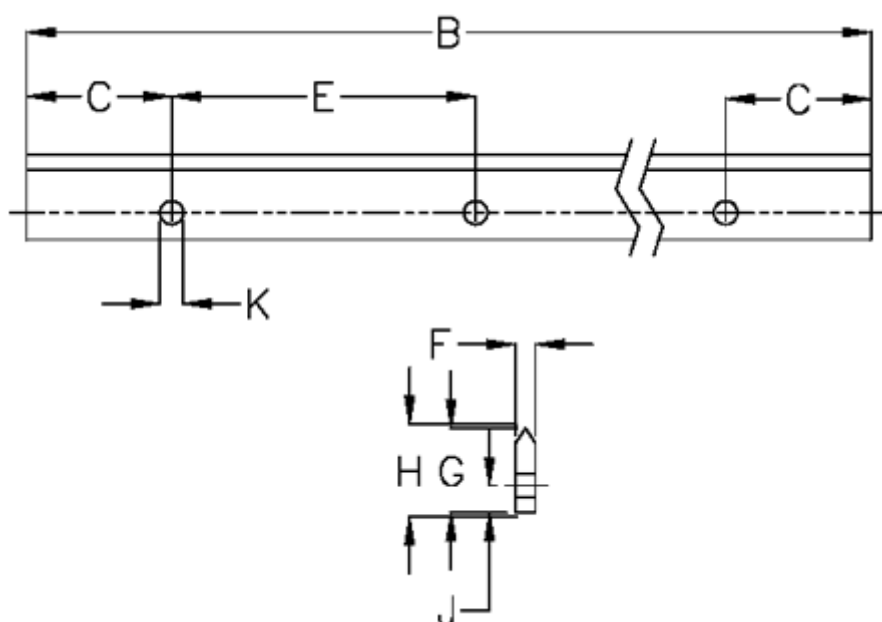

Varenummer: 05712723056
Beskrivelse: Hepco GV3 profilskinne V E L3056 P3
med forsænkede huller

Mål

B	= 3056	K	= 4.5xM4
C	= 43.0	Præcisionstype	= P3
E	= 90	vægt kg/1000	= 0.50
F	= 4.42		
For leje	= J18		
G	= 16.0		
H	= 16.80		
J	= 6.2		